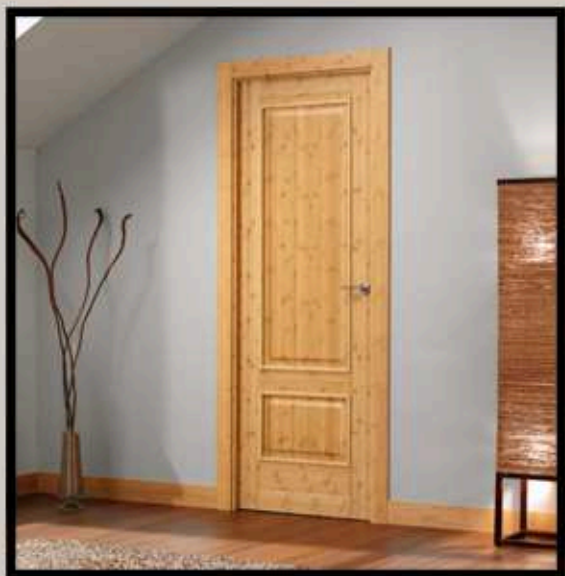

PROMA Colección MOLDURA PLANA

200MPL