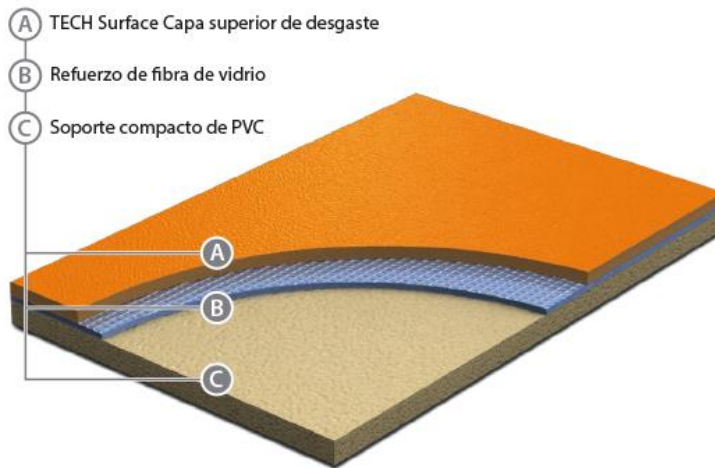

GRABOSPORT STAMINA

Es un pavimento compacto, gracias a la superficie TECH Surface tiene alta resistencia al desgaste y es fácil de limpiar.

Está caracterizado por su equilibrio entre agarre y deslizamiento, baja absorción de impactos y durabilidad

AREAS RECOMENDADAS

- Body building - Culturismo
- Entrenamiento cardiovascular
- Vestuarios, áreas de servicio
- Deportes con silla de ruedas

COLORES

ESPECIFICACIONES

- Espesor total mm 2,0
- Peso total kg/m² 2,8
- Largo del rollo m 20
- Anchura del rollo m 2