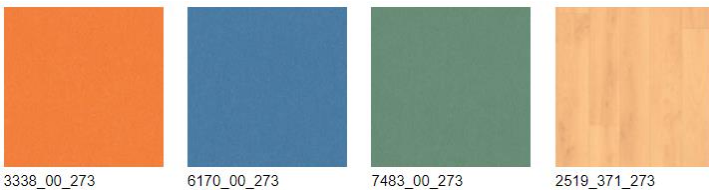

GRABOSPORT PRIMA

Prima es un pavimento deportivo ideal para los gimnasios de colegios donde además de la educación física también se practican deportes de sala.

La base de espuma combinada garantiza un confort en la pisada, y su superficie TECH Surface asegura un mantenimiento fácil.

AREAS RECOMENDADAS

- Gimnasios, polideportivos de escuela
- Colegios
- Aerobic
- Yoga
- Esgrima
- Deportes de pelota jugados en equipos
- Gimnasia
- Indoor hockey

COLORES

ESPECIFICACIONES

- Espesor total mm 4,5
- Peso total kg/m² 2,8
- Largo del rollo m 20
- Anchura del rollo m 2