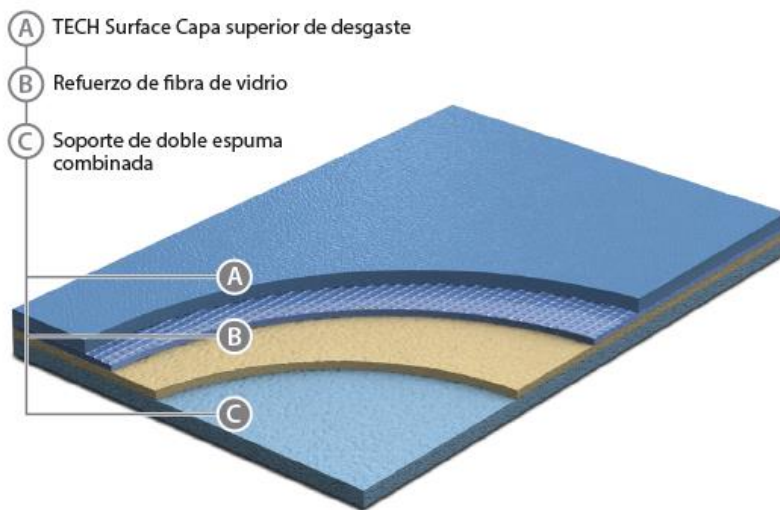

GRABOSPORT PRIMA

Prima es un pavimento deportivo ideal para los gimnasios de colegios donde además de la educación física también se practican deportes de sala.

La base de espuma combinada garantiza un confort en la pisada, y su superficie TECH Surface asegura un mantenimiento fácil.

AREAS RECOMENDADAS

- Gimnasios, polideportivos de escuela
- Colegios
- Aerobic
- Yoga
- Esgrima
- Deportes de pelota jugados en equipos
- Gimnasia
- Indoor hockey

COLORES

ESPECIFICACIONES

- Espesor total mm 4,5
- Peso total kg/m² 2,8
- Largo del rollo m 20
- Anchura del rollo m 2