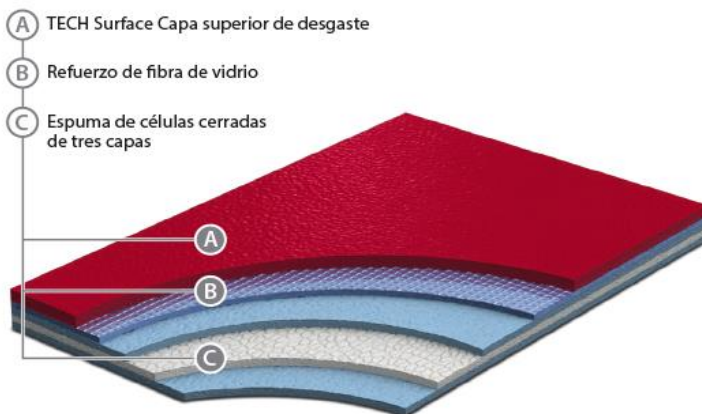

Nuestro **GraboSport MEGA** de nuevo desarrollo, con un espesor total de 10 mm, convirtiéndose en el pavimento deportivo más completo dentro de nuestra línea de alto rendimiento GraboSport.

Al crear este nuevo pavimento nos planteamos un objetivo claro, desarrollar un revestimiento para suelos con las mejores propiedades de protección y deportivas.

Este producto está recomendado especialmente para toda la gama de deportes amateur y/o Federado, y en instalaciones deportivas donde se necesite una protección total sobre el cartílago articular.

GraboSport Mega se cumple con los requisitos de la norma **EN 14904** de pavimento deportivo, y su clasificación es **Pointelastic 2 (P2)**.

Gracias a su capa combinada 3 de espuma de celda cerrada, su absorción de impactos es 38%.

Protegiendo eficazmente la salud de nuestros atletas.

AREAS RECOMENDADAS

- Deportes de competición
- Polideportivos de las universidades
- Gimnasios, polideportivos de escuela
- Aerobic
- Yoga
- Deportes de pelota jugados en equipos