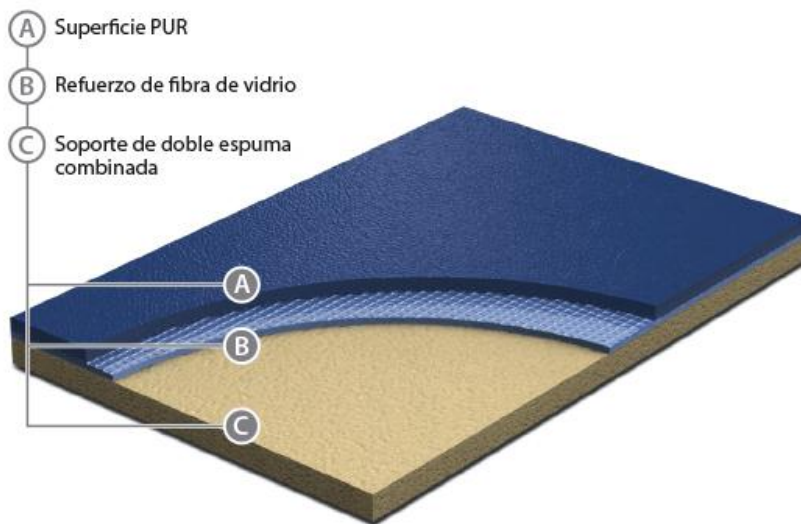

La elección económica para gimnasios más pequeños, donde la durabilidad y la seguridad son importantes.

La base de espuma de alta densidad proporciona un alto confort en la pisada, Está recomendado para gimnasios pequeños y salas de juego en colegios.

AREAS RECOMENDADAS

- Colegios,
- Artes marciales
- Esgrima
- Vestuarios

COLORES

ESPECIFICACIONES

- Espesor total mm 5,0
- Peso total kg/m² 2,9
- Largo del rollo m 20
- Anchura del rollo m 2